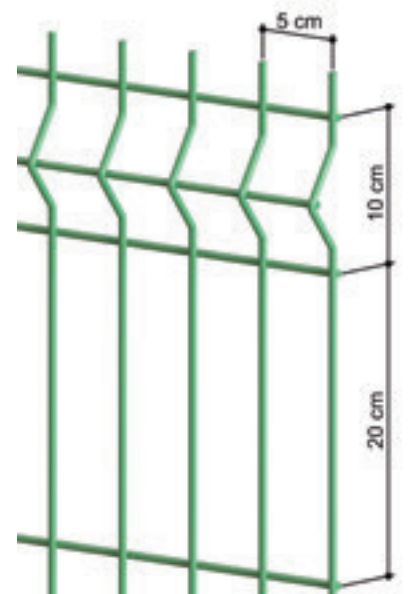

PAINEL			POSTE	
ALTURA (m)	LARGURA (m)	NÚMERO DE CURVATURAS "V"	ALTURA BASE CHUMBADA (m)	BASE APARAFUSADA (m)
2,03	2,50	4	2,60	2,08
Malha (largura x altura):		5 x 20 cm	Dimensões: 40 x 60 mm	
Diâmetro do fio:		5,00 mm		