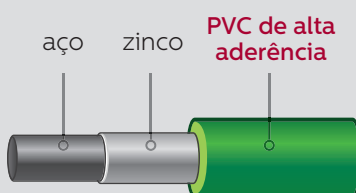

Aplicações

- Áreas litorâneas, residências, indústrias, comércio
- Quadras esportivas, praças e parques

Cores

DIÂMETRO DO ARAME (REVESTIDO) (mm)	DIÂMETRO DO ARAME (mm)	BWG	ALTURAS (m)	DIMENSÕES DA MALHA
1,90	1,24	18	Sob encomenda	
2,30	1,65	16		
2,80	2,10	14		
3,80	2,76	12